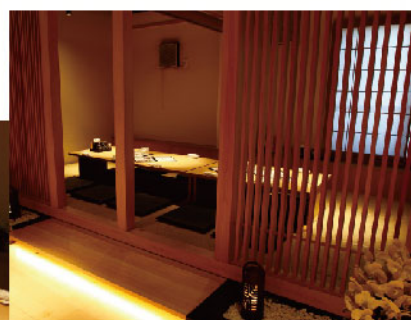

お持ち帰りうどんお萩付き **4,000円**~ (税別)

お部屋のご案内

2F 大宴会場

全席いす席。
最大90名様まで
ご利用頂けます。

1F 個室

28名様まで
ご利用頂けます。

カラオケルーム

25名様まで